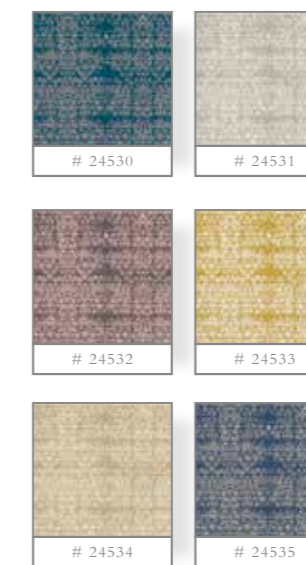

Ce qui donne un caractère exceptionnel à l'uni Canvas est que celui-ci peut se poser de deux manières. Vous pouvez faire raccorder le dessin afin que le mur soit doté d'un joli look uniforme de lin, soit vous ne tenez pas compte du raccord. Ainsi, les lés sont visibles ce qui révèle un effet élégant de lin naturel au mur.

Collection SIGNATURE

The portrayed colours may differ from reality. Les autres échantillons peuvent différer de la réalité.

24530 Seent

ARTE®

www.arte-international.com

ARTE®

wallcoverings for the ultimate in refinement

24560

Collection SIGNATURE
Pattern SPARK

24502

Collection SIGNATURE
Pattern CANVAS

24533

Collection SIGNATURE
Pattern SCENT

24550

Collection SIGNATURE
Pattern TRACE