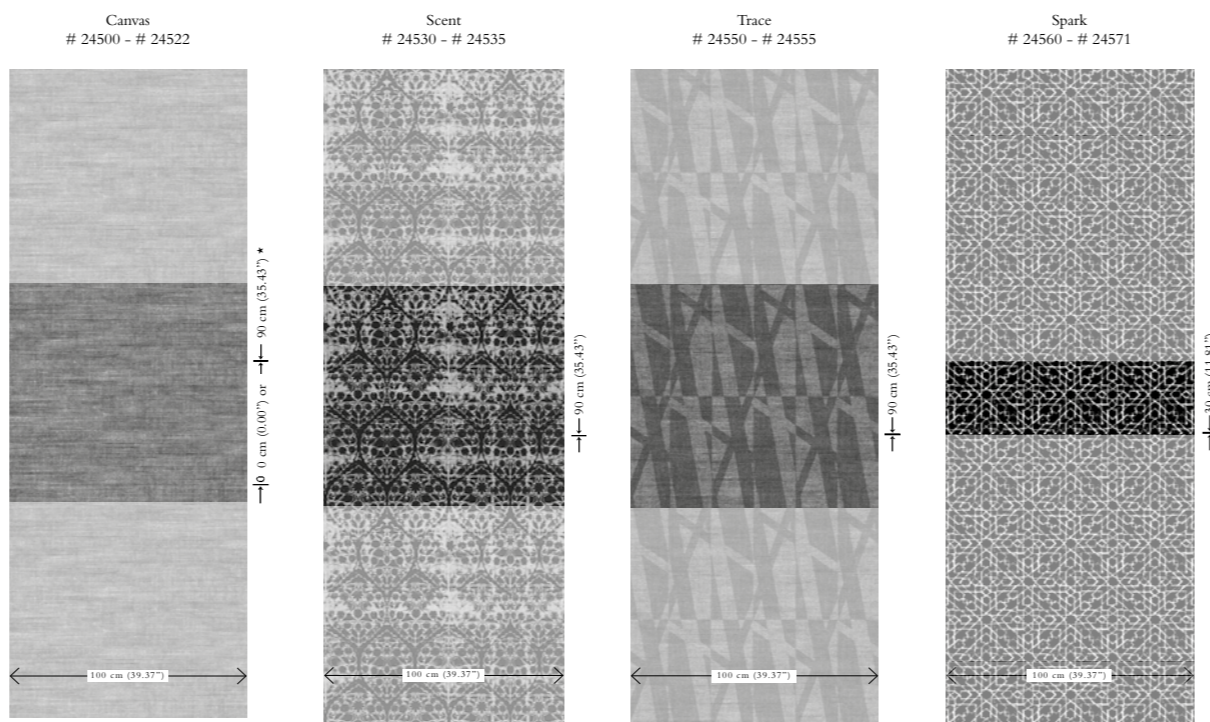

SIGNATURE

Fact sheet

Wallcovering with a natural linen look.
Revêtement mural avec un look de lin naturel.

Rolls / *Rouleaux*: **XL-ROLL** 10,05 m x 1 m = 10,05 m² / 11 yds x 39.37" = 108.18 sq.ft.

Info and complementary samples available on request.
Info et échantillons complémentaires disponibles sur demande.

Fire certificates available on request.
Les classifications résistance au feu sont disponibles sur demande.

*What is special about the plain Canvas design is that you can hang it in two ways. You can match the pattern across various drops, so the wall takes on a beautiful, uniform linen look. Another option is not to match the pattern. You will then clearly see the drops, which enables you to create the stylish effect of natural linen on the wall.

Ce qui donne un caractère exceptionnel à l'uni Canvas est que celui-ci peut se poser de deux manières. Vous pouvez faire raccorder le dessin afin que le mur soit doté d'un joli look uniforme de lin, soit vous ne tenez pas compte du raccord. Ainsi, les lés sont visibles ce qui révèle un effet élégant de lin naturel au mur.